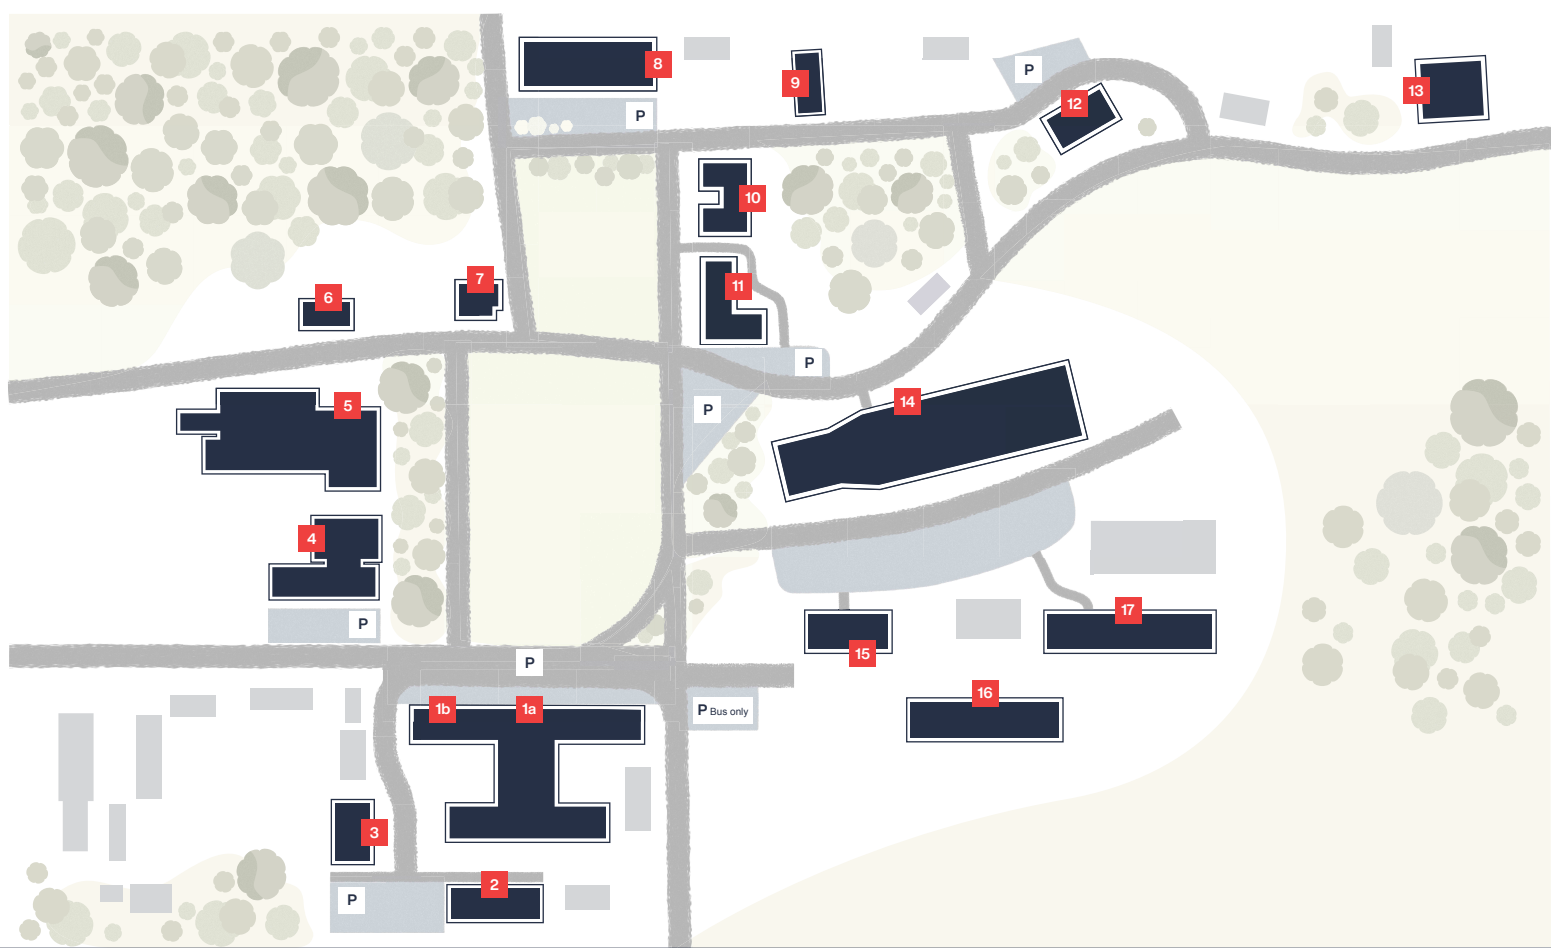

Hamra Gård

Om du behöver hjälp eller vägledning, vänligen kontakta oss:

Receptionen Hamra Konferenscenter

Tel: +46 (0) 8 530 666 60

1a Big Barn
Hamra Gårdsväg 15A

1b VMS Training Centre
Hamra Gårdsväg 15B

2 Exhibition Hall
Hamra Gårdsväg 11

3 Magasinet
Hamra Gårdsväg 13

4 Research and Test Centre (RTC)
Hamra Gårdsväg 17

5 Research and Development Barn
Hamra Gårdsväg 19

6 Farm Office
Hamra Gårdsväg 420

7 Soltorp
Hamra Gårdsväg 419

8 Old Barn

9 Gillestugan
Hamra Gårdsväg 18

10 Mässen
Hamra Gårdsväg 16

11 Hamra Conference Centre
Hamra Gårdsväg 14

12 Manor House
Hamra Gårdsväg 22

13 Eriksberg
Högtorpsvägen 11

14 VMS Barn
Hamra Gårdsväg 12

15 Elly's Dry Cow Barn
Hamra Gårdsväg 10

16 Calf and Maternity Barn

17 Heifer Barn

Hur du tar dig till Hamra Gård?

Med bil

- Följ E4:ans motorväg och ta avfart 258 vid Hågelbyleden i riktningen mot Tumba i 3,2 km
- Ta andra avfarten i rondellen och fortsätt 1,5 km
- Sväng vänster in på Älvägen (det finns en DeLaval-skytt)
- Ta första vänster upp på Hamra Gårdsväg

Med pendeltåg

- Åk med pendeltåget till Tumba Station
- Gå åt höger uppe vid spårrarna och gå på gångvägen längs med tågspåret (spåret är till höger)
- Gå ca 1,7 km till Hamra Gård (15–20 minuter)

Med buss

- Buss 713 eller 726
- Gå av på stationen Hamrabron
- Gå över gångbron över tågspåren. Du ser DeLaval's huvudkontor till höger. Gå rakt i ca 600 meter för att komma till Hamra Gård